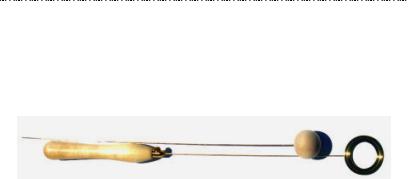

RÓDZKA BIOTENSOR Z WYMIENNYMI KOŃCÓWKAMI

RÓDZKA BIOTENSOR Z WYMIENNYMI KOŃCÓWKAMI

BIOTENSOR Z WYMIENNYMI KOŃCÓWKAMI Działanie takie samo jak różdżki BIOTENSOR ZWYKŁY.

Rozszerzone zastosowanie poprzez możliwość regulacji długości ramieniem zwiększając lub zmniejszając przez to czułość związaną z osobą. Końcówki również stosowane są w zależności od stopnia zaawansowania. Nadaje się znakomicie przy doborze leków homeopatycznych. Długość regulowana, rączka drewno, jedna końcówka zakończona kulka, drewno drut złożony druga końcówka zakończona pierścieniem mosiężnym, drut MOSIĘŻNY.

250

ZAPYTAJ O CENĘ.

6004