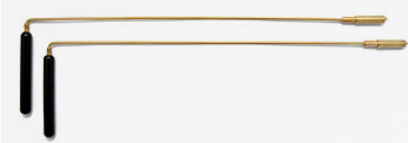

800

ZAPYTAJ O CENĘ.

900

ZAPYTAJ O CENĘ.

RÓDZKI I NARZĘDZIA RADIESTEZYJNE WYKORZYSTUJĄCE MOCE KRYSZTAŁU.

6001

RÓDZKI HISZPAŃSKIE Z KOŃCÓWKAMI

RÓDZKI HISZPAŃSKIE Z KOŃCÓWKAMI RÓDZKA REZONATOR HISZPAŃSKA. KPL 2 SZT.