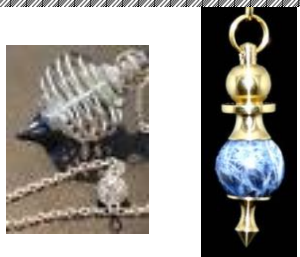

**WYSOKOENERGETYCZNE
WAHADŁO Z SODALITEM
WERSJE NA ZAMÓWIENIE**

WYSOKOENERGETYCZNE WAHADŁO Z SODALITEM.

WAHADŁO Z SODALITEM jest silnym emitorem wysokoenergetycznych wibracji dla wybitnych umysłów, pomaga w racjonalnym myśleniu i formułowaniu logicznych konkluzji.

Przynosi spokój, cierpliwość, wzmacnia harmonię zmniejsza stres, złość, strach. Jest doskonałym narzędziem do praktykowania medytacji i wzmacniania wewnętrznej mądrości.

Powiązany z tarczą.

190

ZAPYTAJ
O CENĘ.

P R A C O W N I A   S P R ZĘ T U   R A D I E S T E Z Y J N E G O .

PIOTR   GORAUS

tel. kom. + 48 501 – 575 – 083

e-mail pgoraus@poczta.onet.pl

e-mail piotr.goraus@gmail.com

www.wahadlaradiestezyjne.pl