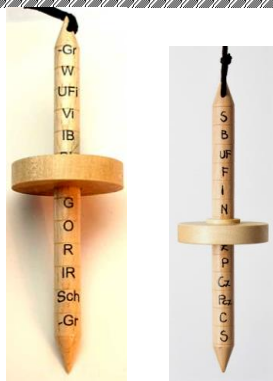

C. WAHADŁO Z FIKCYJNYM STOŻKIEM METALOWE L-70mm/17g

Na trzonie przesuwana się okrągła płytką z tego samego materiału co Wahadło umożliwiającą ustawienie konstrukcji na określony kolor (częstotliwość) wibracji.

Jest to bardzo precyzyjne wahadło laboratoryjne do prac poszukiwawczych i diagnostycznych. Wykonane ze szkła organicznego tzw. plexi.

WAHADŁO Z FIKCYJNYM STOŻKIEM - METALOWE. Wahadło to posiada uniwersalne właściwości. Składa się z cylindrycznego trzonu zakończonego z obu stron stożkiem i naniesionymi na nim kolorami radiestezyjnymi.

Na trzonie przesuwana się okrągła płytką z tego samego materiału co Wahadło umożliwiającą ustawienie konstrukcji na określony kolor (częstotliwość) wibracji.

Jest to bardzo precyzyjne Wahadło laboratoryjne do prac poszukiwawczych i diagnostycznych. Wykonane z metalu.

MOŻLIWOŚĆ WYKONANIA DOWOLNYCH WERSJI TEGO WAHADŁA Z DREWNA EGZOTYCZNEGO.

ZAPYTAJ O CENĘ.

1003

A

B