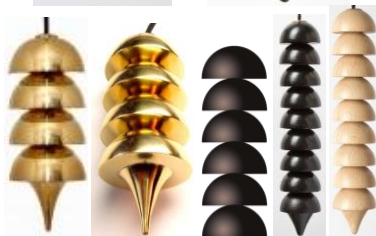

200

400

ZAPYTAJ O
CENĘ.

0011

A

A. OZYRYS KLASYCZNY 4 - RO
ELEMENTOWY DREWNIANY
Ø32/17g/75m BIAŁY LUB
CZARNY

WAHADŁO OZYRYS KLASYCZNY wykonane jest najczęściej z drewna lub metalu w postaci półkul stanowiących ogniwa i specjalnej końcówki tzw. szpica służącego często do umieszczania w nim różnych substancji przeznaczonych do przenoszenia np. w procesie chromoterapii.. Wahadło emituje promieniowanie koloru szarego (zielenią ujemną) o dużym natężeniu, co czyni go przydatnym jako nadajnik fali nośnej do

120

B**C****D****E****F****G****H****I****J****K**

B. OZYRYS BIAŁY LUB CZARNY SKŁADANY DREWNIANY WIELOELEMENTOWY OD 4 - 9 ELEMENTÓW . Ø32/57g/165mm

C. OZYRYS METALOWY 4 - RO ELEMENTOWY DUŻY Ø30/250g/75mm

D. OZYRYS METALOWY 4 - RO ELEMENTOWY MAŁY Ø12/28g/40mm

E. OZYRYS - NOŚNIK FALI Z KOMORĄ NA WKŁADKĘ W SZPICU Ø32/75mm

F. SZPIC OZYRYS MAŁY Ø32/40mm

G. SZPIC OZYRYS DUŻY „MAKRO A” Z WEWNĘTRZNĄ BATERIĄ Ø60/50g/80mm

H. OZYRYS „MAKRO B” Z ZEWNĘTRZNĄ 3 - EL. BATERIĄ Ø58/160g/180

I. BATERIA OZYRYSOWA MAŁA 3 - ELEMENTOWA Ø32/48mm

J. BATERIA OZYRYSOWA DUŻA 3 - ELEMENTOWA Ø60/90mm

K. OZYRYS „BIAŁYCH ENERGII” Ø60/160g/180

przekazywania na odległość dowolnego promieniowania, a także do leczenia schorzeń nowotworowych oraz na tle wirusowym i bakteryjnym. Z uwagi na emisję szkodliwego promieniowania, wymaga zachowania szczególnych środków ostrożności podczas pracy. Sprzęt wykonywany w różnych wersjach wielkościowych i w kolorze naturalnego drewna lub barwione na czarno.