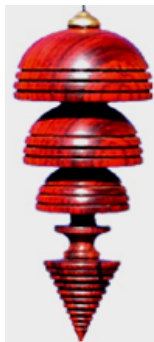

POWYŻSZE WERSJE SĄ PODSTAWOWYMI I NA ZAMÓWIENIE JEST MOŻLIWOŚĆ JEJ PROPORCJONALNEGO POWIĘKSZENIA JAK RÓWNIEŻ MOŻLIWOŚĆ WYKONANIA Z INNEGO GATUNKU DREWNA EGZOTYCZNEGO.

400

ZAPYTAJ O
CENĘ.

3026

WAHADŁO TURENNE DREWNO EGZOTYCZNE
Ø38mm /L-90mm /42g.