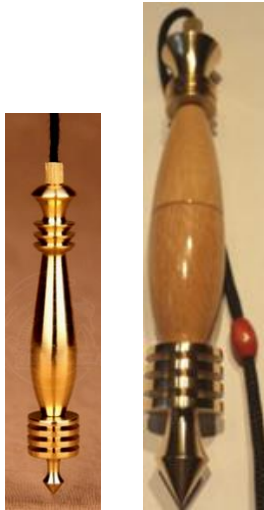

I. KARNAK METALOWY MAŁY
L- 45mm/15g

J. KARNAK SZAMANSKI
DREWNO EGZOTYCZNE -
WIELKOŚĆ WG. ZAMÓWIEŃ.

Nadaje się znakomicie również do przekazów telepatycznych.

KARNAK SUPERMAKRO Z BATERIĄ Z KRYSZTAŁU GÓRSKIEGO – unikalna nowatorska konstrukcja służąca do oczyszczania ze szkodliwych emanacji różnego pochodzenia i na różnych poziomach fizycznym, mentalnym, eterycznym, astralnym i przyczynowym.

NOWOŚĆ!!! WIĘKSZA MOC WIĘKSZE MOŻLIWOŚCI.

„KARNAK SZAMANSKI” - Nowością jest też wykonywana na indywidualne zamówienie wersja tzw. KARNAK SZAMANSKI z wyrzeźbionym wzorem jak ten naoryginale z „Doliny Królów” .

ISTNIEJE RÓWNIEŻ MOŻLIWOŚĆ WYKONANIA PROPORCJONALNIE POWIĘKSZONYCH WERSJI WAHADŁA KARNAK Z DREWNA EGZOTYCZNEGO.

ZAPYTAJ O
CENĘ.

0010

A

B

B. WAHADŁO „RENOVE”
METALOWE
L- Ø 13mm/ 90mm/30g.

C. WAHADŁO „RENOVE –
MAKRO” Z BATERIĄ Z
KRYSZTAŁU GÓRSKIEGO,
DREWNO – METAL AMETYSTU
I TURMALINU. Ø
22mm/150mm/80g.

WAHADŁA „RENOVE” - Wielce intrygujące i niezwykle oryginalne wahadła z tzw. **ZŁOTEJ KOLEKCJI EGIPSKIEJ**. Inspirowane tradycyjną wiedzą ezoteryczną starożytnego Egiptu, są wykonywane najczęściej z różnych gatunków szlachetnego drewna egzotycznego i metalu. Klasyczny kształt tych niezwykłych emitorów czyni z nich doskonale wyważone dynamiczne wahadła o wielkiej czułości radiestezyjnej na najbardziej subtelne wibracje. Wahadło Renove ma na celu odbudowę całego naszego organizmu. Dotyczy to zarówno oczyszczania na wszystkich poziomach energetycznych jak również oczyszczania aury i naszej podświadomości. Wahadłem Renove możesz wzmocnić aurą po ćwiczeniach oddechowych księżycowych czy słonecznych albo po przyjęciu energii z ziemi. Powstała również znacząco powiększona wersja wahadeł

„RENOVE – MAKRO” o znacznie silniejszym działaniu w stosunku do pierwowzoru.

Wahadło w części środkowej jest wykonane z drewna z wydrążoną komorą w której umieszczony został specjalnie zaprojektowany wkład z naturalnych substancji oczyszczających i regenerujących organizm, oraz unikalna bateria z kryształu górskiego i ametystu. W komorze umieszczone zostały również wysokoenergetyczne kryształy turmalinu.

Ta często niedoceniana konstrukcja ma wielkie możliwości zastosowania we współczesnej radiestezji.

MOŻLIWOŚĆ WYKONANIA DOWOLNYCH WERSJI PROPORCJONALNIE POWIĘKSZONYCH TEGO WAHADŁA Z DREWNA EGZOTYCZNEGO. NOWOŚĆ!!! WIĘKSZA MOC WIĘKSZE MOŻLIWOŚCI.

200

400

ZAPYTAJ O
CENĘ.

0011

A

A. OZYRYS KLASYCZNY 4 - RO
ELEMENTOWY DREWNIANY
Ø32/17g/75m BIAŁY LUB
CZARNY

WAHADŁO OZYRYS KLASYCZNY wykonane jest najczęściej z drewna lub metalu w postaci półkul stanowiących ogniwa i specjalnej końcówki tzw. szpica służącego często do umieszczania w nim różnych substancji przeznaczonych do przenoszenia np. w procesie chromoterapii.. Wahadło emituje promieniowanie koloru szarego (zielenią ujemną) o dużym natężeniu, co czyni go przydatnym jako nadajnik fali nośnej do

120