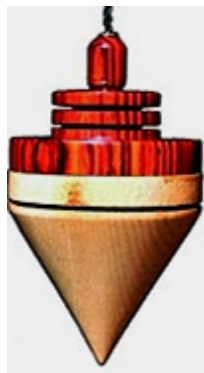

WAHADŁO ARCHITEKTÓW DREWNO EGZOTYCZNE Ø38mm/65mm/30g.

WAHADŁO ARCHITEKTÓW

- Ta niezwykła w swej prostocie konstrukcja spełni wszystkie oczekiwania przyszłych użytkowników. Doskonale wyważone, niezwykle czułe i precyzyjne. Wahadło ma niezwykle szerokie spektrum zastosowania dzięki umiejętności przechwytywania i wzmacniania mikrowibracji, zakłóceń energetycznych w terenie i ciele fizycznym. Doskonale dzięki swej czułości radiestezyjnej sprawdza się w pracach poszukiwawczych zarówno skarbów, minerałów szlachetnych, zaginionych przedmiotów i osób. Nazwa wywodzi się ze zastosowania do prac na doborze optymalnych proporcji w budownictwie, adaptacji wnętrza, w praktyce „feng-shui”. Ciekawa konstrukcja i wielce użyteczne narzędzie do prac radiestezyjnych i innych dziedzinach psychotroniki, białej magii itp.

POWYŻSZE WERSJE SĄ PODSTAWOWYMI I NA ZAMÓWIENIE JEST MOŻLIWOŚĆ JEJ PROPORCJONALNEGO POWIĘKSZENIA JAK RÓWNIEŻ MOŻLIWOŚĆ WYKONANIA Z INNEGO GATUNKU DREWNA EGZOTYCZNEGO.

400

ZAPYTAJ O
CENĘ.