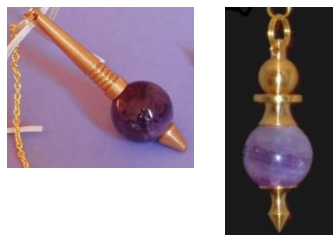

190

ZAPYTAJ
O CENĘ.

4005

**WYSOKOENERGETYCZNE
WAHADŁO AMETYSTEM
WERSJE NA ZAMÓWIENIE**

WYSOKOENERGETYCZNE WAHADŁO AMETYSTEM

WAHADŁO Z AMETYSTEM jest silnym emitorem wysokoenergetycznych, niezwykłych wibracji, powiązanych z ze wzrostem świadomości duchowej i niezwykle pomocnych w medytacji. Korzystnie wpływa na równowagę i zdolności psychiczne, siłę intuicji, spokój wewnętrzny, uzdrawianie i pozytywne przemiany. Pomaga w zwalczaniu nałogów, bezsenności spowodowanej koszmarami sennymi, uśmierza bóle głowy.