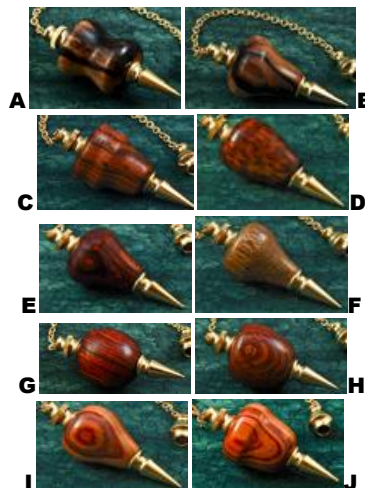

**WERSJE LUKSUSOWE
WAHADŁA RADIESTEZYJNE
KOMBINACJE DREWNA
EGZOTYCZNEGO I METALU.**

WAHADŁO RADIESTEZYJNE – jeden z podstawowych przyrządów badawczych radiestety. Wahadło to ma służyć do wykrywania różnego typu źródeł domniemanego promieniowania. Wahadło radiestezyjne przybiera różne symetryczne kształty, a najczęściej występuje w postaci stożków bądź kul, które są zawieszane na niesprężystym sznurku lub łańcuszku. Większość wahadełek składa się z 10-20 centymetrowej nitki i ciężarka o masie 20-50 gramów; nie jest to oczywiście regułą. Nowym użytkownikom wahadełka sugeruje się, aby sami wybrali najlepszy dla siebie model. Nie stosuje się raczej wahadełek stalowych, ze względu na ryzyko działań magnetycznych.

WAHADŁO PODSTAWOWE to klasyczne i niezbędne Wahadło do prostych prac badawczych w radiestezji i teleradiestezji. Posiada różnorakie kształty i rozmiary, wykonywane jest najczęściej z mosiądzu, aluminium, stali nierdzewnej, srebra, miedzi, bywa często chromowane lub złocone. Często posiada wewnątrz wydrążoną komorę służącą do umieszczenia tzw. "świadka". Jest to podstawowe wyposażenie każdego zajmującego się badaniem subtelną wibracją radiestezyjną. To proste Wahadło w rękach radiestety potrafi zmienić się w czuły instrument badawczy o bardzo dużych możliwościach.

WYKONYWANE NA SPECJALNE ZAMÓWIENIA WAHADŁA DLA KONESERÓW I ZAWODOWCÓW. UWAGA: WSZYSTKIE POZYCJE MOGĄ BYĆ NA

250 – 400

**ZAPYTAJ O
CENĘ.**