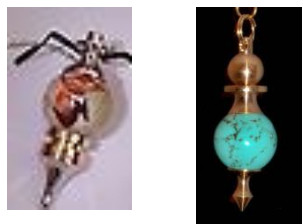

WYSOKOENERGETYCZNE WAHADŁO Z TURKUSEM BŁĘKITNYM. WERSJE NA ZAMÓWIENIE

WYSOKOENERGETYCZNE WAHADŁO Z TURKUSEM BŁĘKITNYM. WAHADŁO Z TURKUSEM BŁĘKITNYM jest silnym, unikalnym emitorem o wysokiej energetyce pozwalającym zwiększyć spokój i pogodę ducha, daje ochronę wspomaga medytację, mądrość, równowagę, komunikację, przyjaźń i miłość. Daje siłę, pielęgnuje empatię, wspomaga pozytywne myślenie i wrażliwość. Uznawany za kluczowy kamień w uzdrawianiu.

190

ZAPYTAJ O CENĘ.

4009